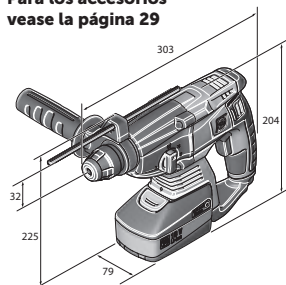

ABH 18 SELECT**VOLUMEN DE SUMINISTRO**

1 empuñadura, 1 tope de profundidad, 1 maletín de herramientas de plástico

Para los accesorios vease la página 29

Martillo SDS-Plus a batería extremadamente compacto y de gran potencia con una energía del impacto de 2 J para perforar en hormigón hasta 20 mm.

Tensión de acumulador	V	18
Compatibilidad de la batería		iones de litio/iones de litio HighPower
Alojamiento para la batería		18 V
Motor		sin escobillas
Velocidad en vacío	1/min	0 - 1 200
Número de percusiones	1/min	0 - 4 400
Energía del impacto	J	2
Portaherramienta		SDS-plus
Ø de taladrado en hormigón	mm	20
Ø de taladrado en mampostería	mm	68
Ø de taladrado, acero	mm	13
Ø de taladro madera	mm	22
Peso sin batería	kg	2,30